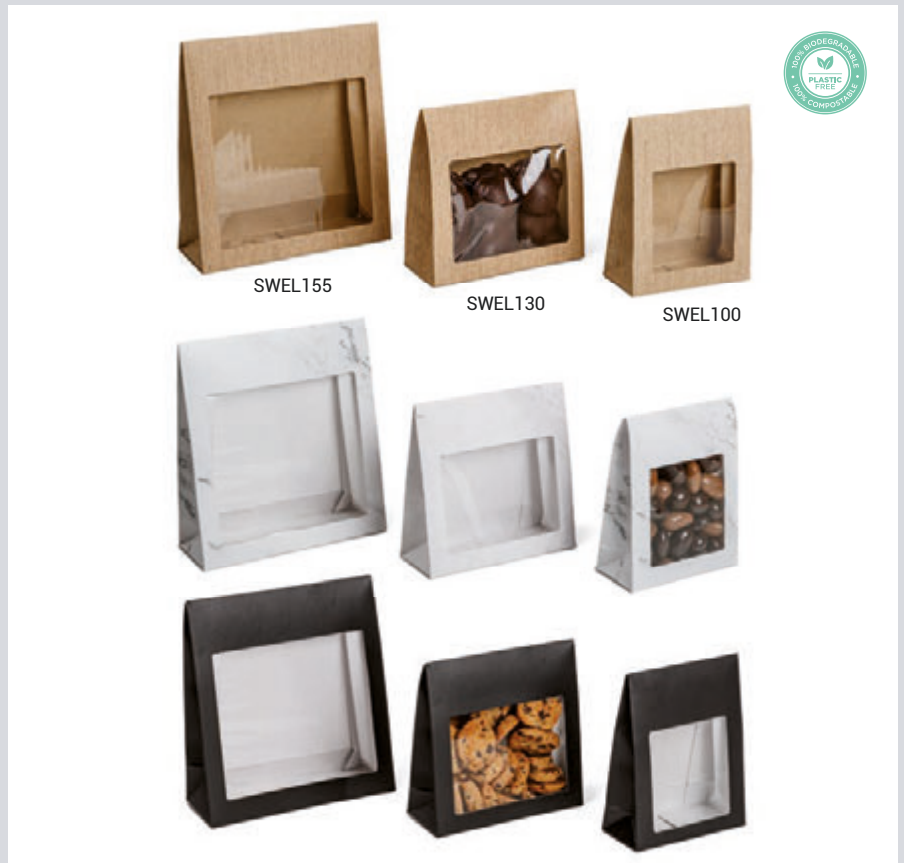

Découvrez les nouvelles pochettes, eco responsables !

Fabriquées à partir de carton produit à base de fibres vierges, celles-ci sont entièrement compostables et biodégradables et disposent même de la certification FSC.

Enfin, le pelliculage intérieur et la fenêtre utilisent une technologie assurant l'absence de microplastiques durant l'ensemble du processus de décomposition, cette technologie étant la seule vérifiée par les normes internationales récentes.

ECO POCLETTE

Pochette biodégradable avec pelliculage intérieur

Réf.	mm	pack	€/uté
SWEL100	100x45x130	100	0,69
SWEL130	130x50x130	100	0,82
SWEL155	155x55x170	100	0,99

carton kraft imprimé

KT Kraft

carton imprimé

MAR Marbrée

carton noir imprimé + gaufrage

MZT Noir