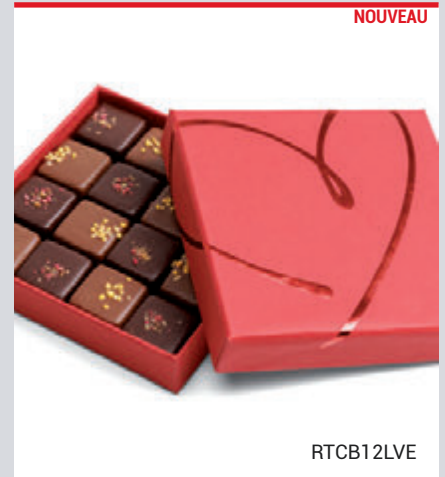

Toutes les dimensions indiquées sont intérieures (longueur x largeur x hauteur).

Love

OPTIONS INTÉRIEUR

Les séparateurs : ces intérieurs, pratiques pour ordonner vos chocolats et confiseries, donneront une touche d'élégance supplémentaire à vos boîtages.