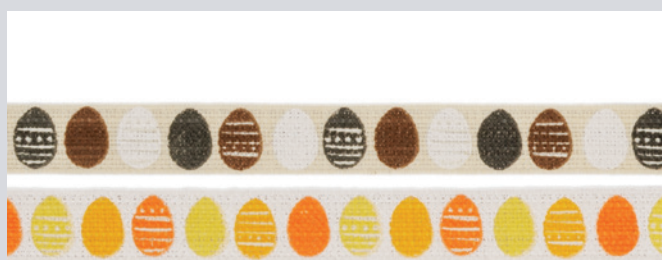

Rubans

PETIT OEUF PACK1 **NOUVEAU**

Réf	couleur	long. / larg.	€/uté
G0765.15.72	marron	18 m / 15 mm	10,19
G0765.15.40	orange	18 m / 15 mm	10,19

POUSSINS PACK1 **NOUVEAU**

Satin

Réf	long. / larg.	€/uté
W121	20 m / 15 mm	8,40