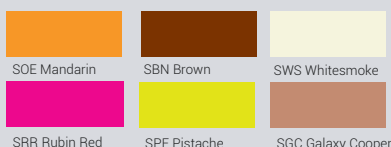

POTS À GLACE SANS COUVERCLE

Pot en kraft

Réf.	*ml	pack	€/uté
YCK150	170	300	0,24
YCK350	400	300	0,34
YCK500	580	300	0,39

* ml d'eau