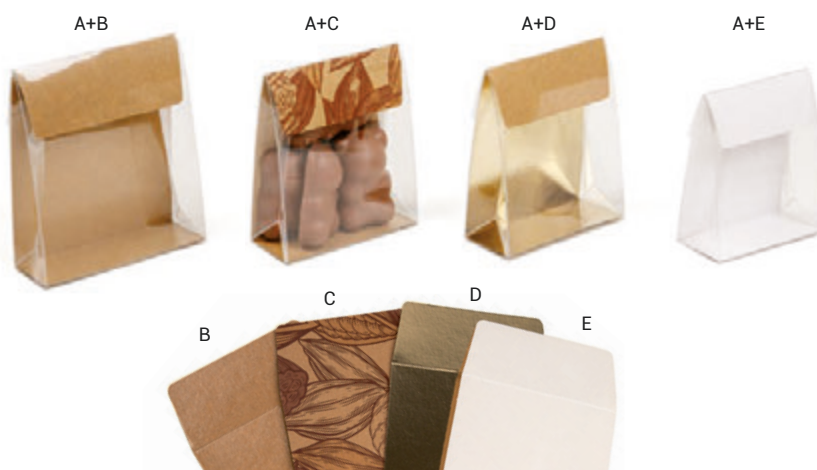

POCHETTE KELLY

Pochette en PET avec fond automatique

Réf.	mm	pack	€/uté
PK115	95x45x115	100	0,37
PK130	110x47x131	100	0,43
PK150	125x45x150	100	0,50

CARTONS KELLY

Carton pour les pochettes Kelly

Réf.	pack	€/uté
ABC115	100	0,09
ABC130	100	0,11
ABC150	100	0,15

BWT White

KT Kraft

GDM/KT Or kraft

GCR Grand Cru

CARTON KELLY GRAND CRU

Carton pour les pochettes Kelly

Réf.	pack	€/uté
ABC115GCR	100	0,13
ABC130GCR	100	0,16