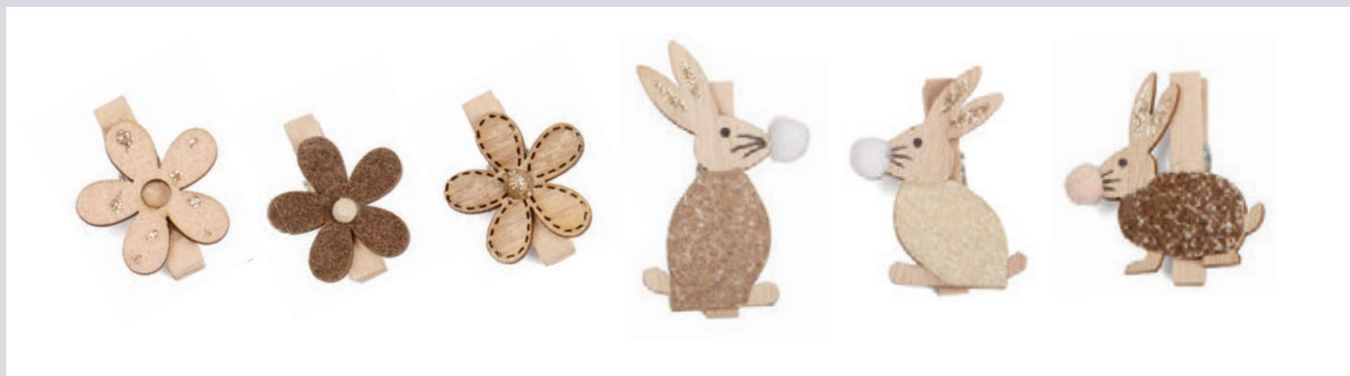

PINCES LAPIN

Pack 36 pinces en bois

Réf.	mm	pack	€/uté
W5521	32x40	1	0,25

NOUVEAU

PINCES FLEURS

Set 8 pinces assorties en bois

Réf.	mm	set	€/uté
41530	45	3	0,47

NOUVEAU

OEUF LAPIN

Pack 36 pinces en bois

Réf.	mm	pack	€/uté
W6723	22x37	1	0,31

PINCES CAMPAGNE

Set 12 pinces assorties en bois

Réf.	mm	set	€/set
BA2213	30 - 50	2	6,90

PINCES LAPIN DES CHAMPS

Pack 4 pincen en bois