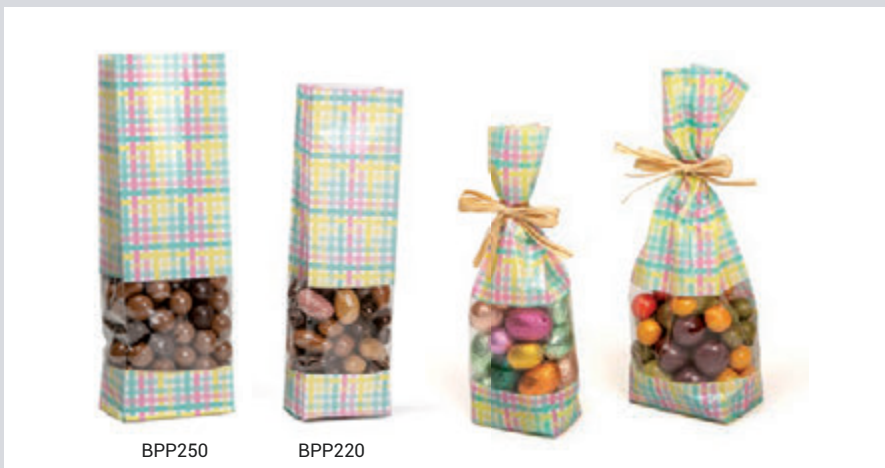

BPP250

BPP220

SACHET VICHY

Sachet imprimé en polypropylène

Réf.	mm	pack	€/uté
BPP220	65x40x220	150	0,05
BPP250	80x50x250	150	0,07