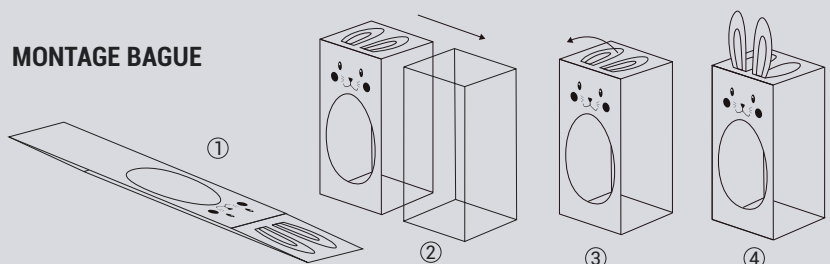

Bague ASO120C + boîte 15458

Bague ASO100C + boîte 15476

MONTAGE BAGUE