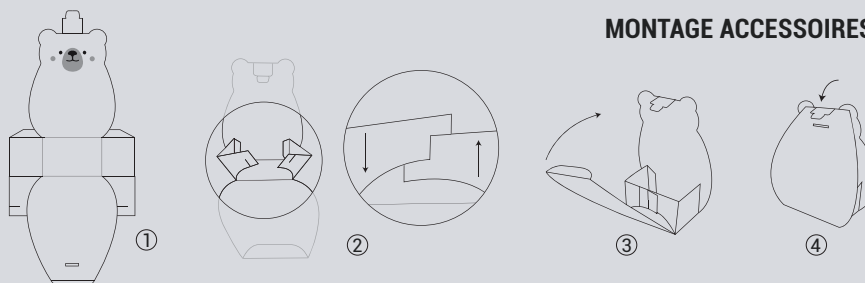

MONTAGE ACCESSOIRES