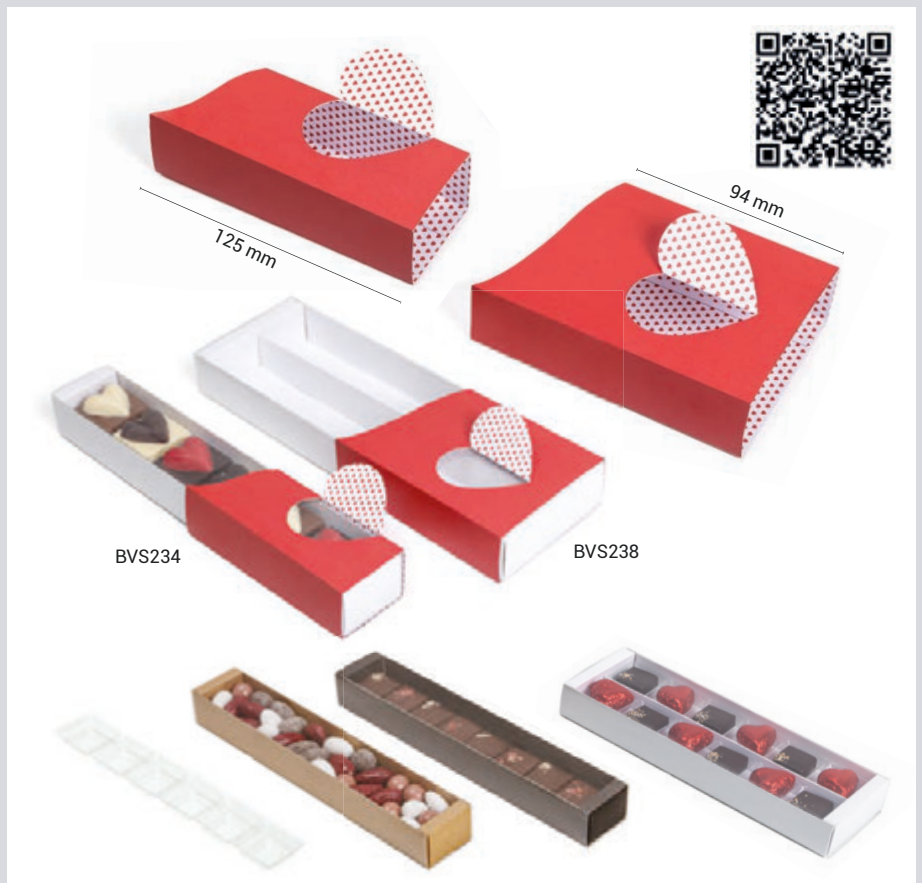

FOURREAU FIRST LUV

Accessoire carton pour réglotte BVS234 et BVS238

Réf.	mm	pack	€/uté
AMR1LUV	125x45x33	24	0,33
AMR2LUV	125x88x33	24	0,39

RÉGLETTE FOURREAU

Boîte avec faux fond amovible 10 mm, fourreau transparent pour chocolats, marrons glacés ...

Réf.	mm	pack	€/uté
BVS234	234x42x30	48	1,01
BVS238	234x84x30	24	1,43

Compatible avec 1 et 2 alvéoles 6 chocolats

MZT Noir

ALVÉOLE

Réf.	mm	pack	€/uté
AL06	235x40	48	0,13

LIVRE FIRST LUV

Boîte livre avec trottoir 15 mm et bague, pour environ 150 g