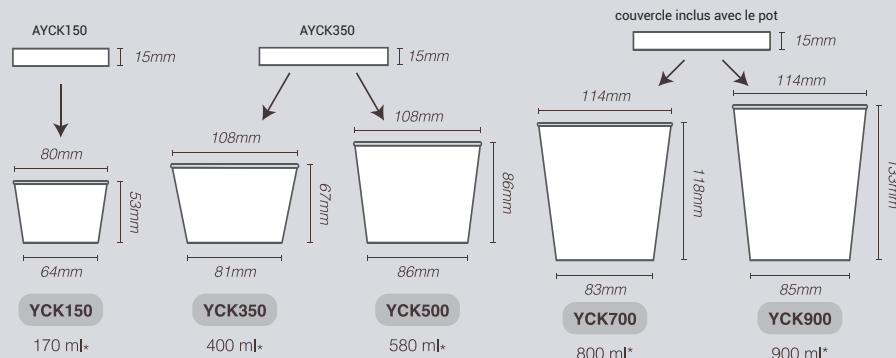

COUVERCLE POTS À GLACE

Couvercle en kraft pour YCK150, 350 et 500

Réf.	*ml	pack	€/uté
AYCK150	170	300	0,11
AYCK350	400 / 580	300	0,14