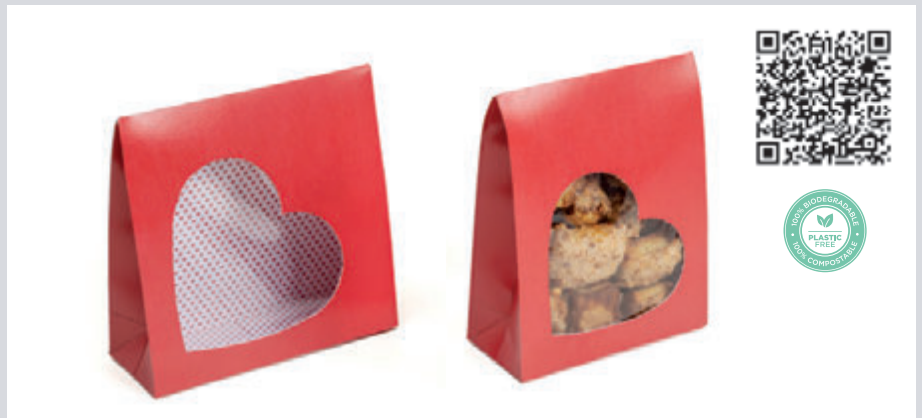

Réf.	mm	pack	€/uté
SWEL100LUV	100x45x130	100	0,79
SWEL130LUV	130x50x130	100	0,89

Plastique biodégradable
Impression recto-verso

Transformez vos réglottes en une boîte pleine d'amour
Impression recto-verso