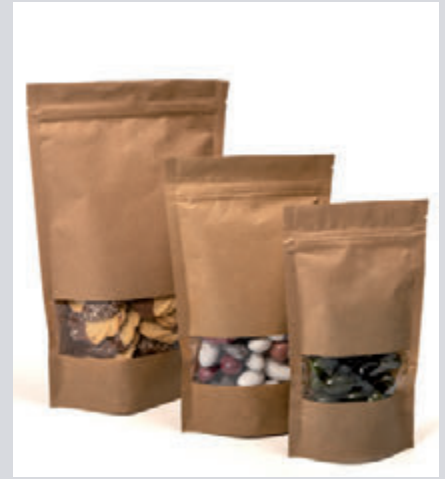

MAR Marbrée

 carton noir imprimé + gaufrage

MZT Noir

Personnalisation

Sachets

GRAND SACHET

Sachet plat en polypropylène

Réf.		mm	pack	€/uté
CB3040P	sans adhésif	300x400	100	0,16
CB300400S	avec adhésif	300x400	100	0,18
CB3545P	sans adhésif	350x450	100	0,22
CB350450S	avec adhésif	350x450	100	0,24