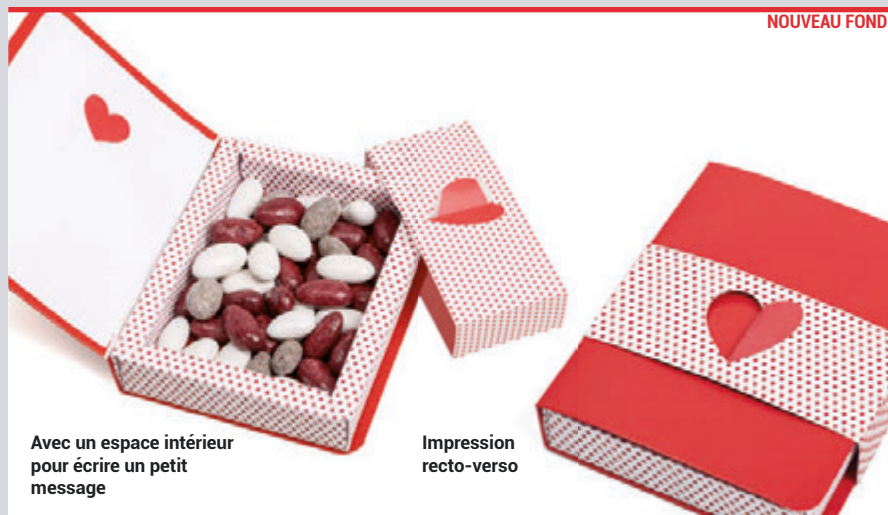

BOÎTE TRÈFLE COEUR

Boîte pour 1 chocolat avec fermeture trèfle

Réf.	mm	pack	€/uté
KLB1SV	30x30x30	50	0,21

Édition limitée

NOUVEAU FOND

Avec un espace intérieur pour écrire un petit message

Impression recto-verso