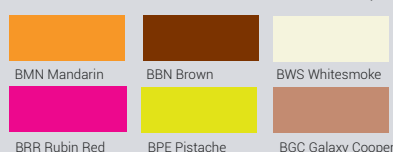

Modèle de couvercle non compatible avec les couvercles de la page 62

COUVERCLE -60%

Couvercle en carton

Réf.	mm	pack	€/uté
AYK600	Ø 110	300	0,15